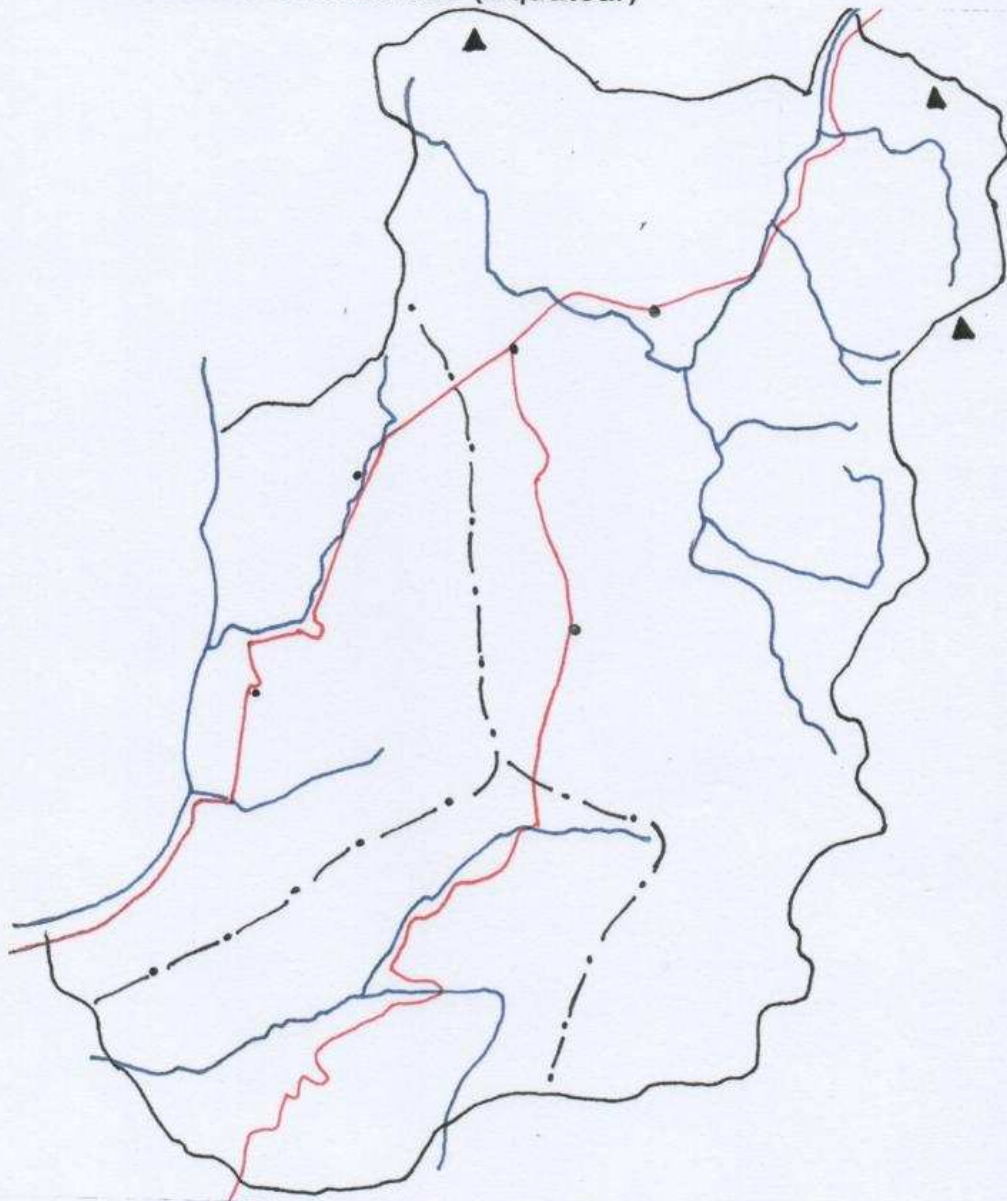

Province de Chimborazo (Equateur)

Légende :

Echelle : 1 : 520.000

Ligne de crête

rivière

volcan

route