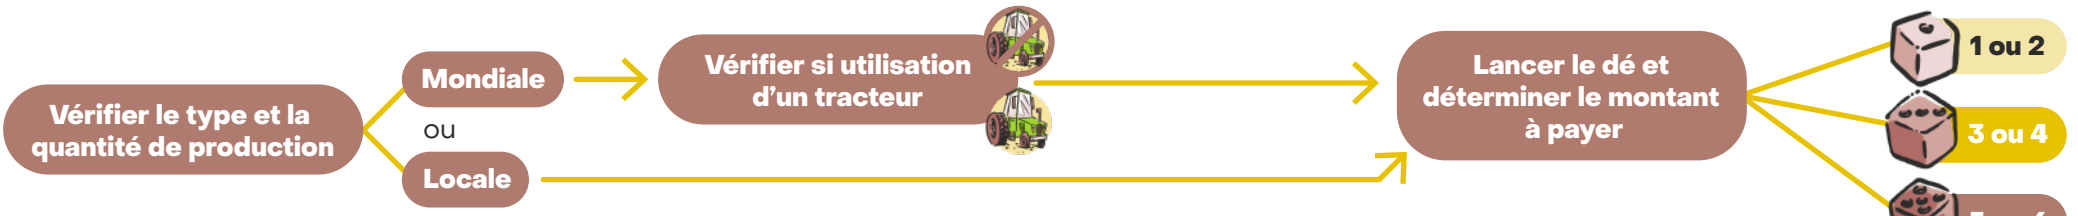

TARIFS DES CONTRATS DU MARCHÉ

Produit sans tracteur
Produit avec ou sans tracteur