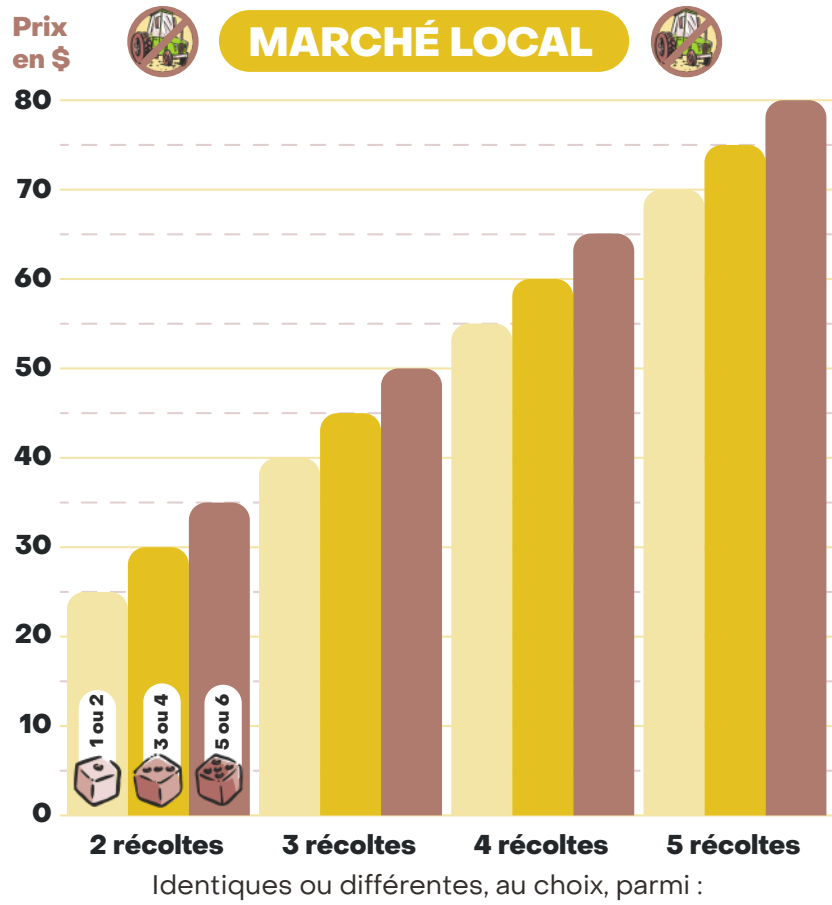

TARIFS DES CONTRATS DU MARCHÉ

Produit sans tracteur
Produit avec ou sans tracteur